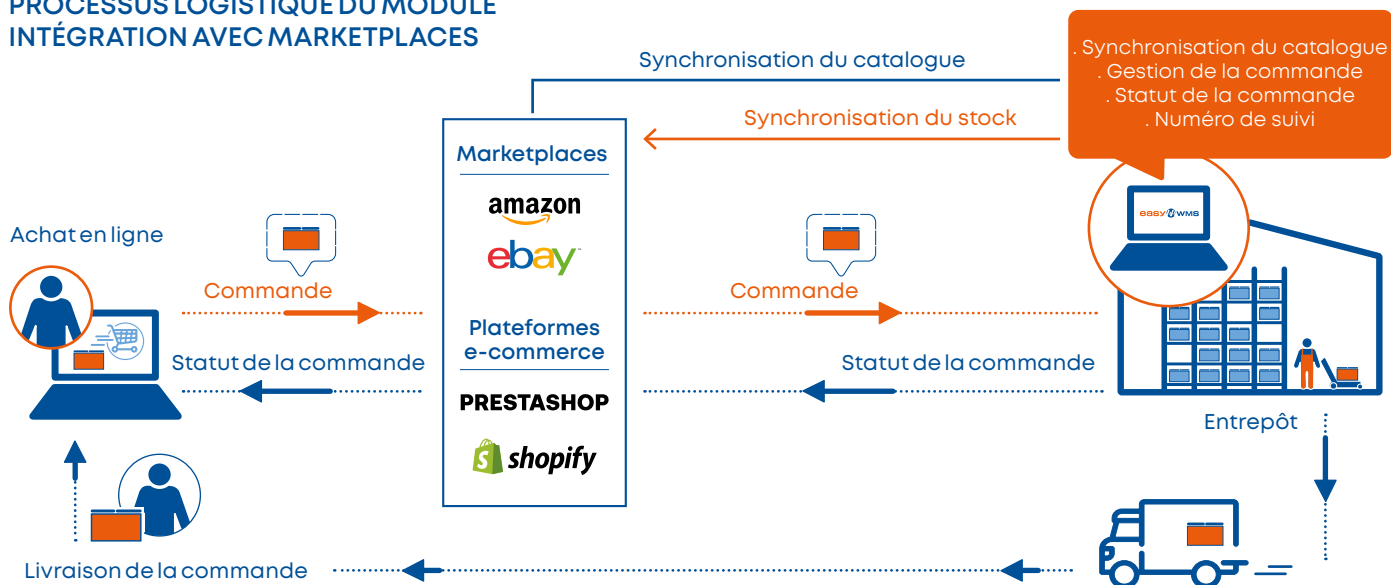

PROCESSUS LOGISTIQUE DU MODULE INTÉGRATION AVEC MARKETPLACES

Avantages du module Intégration avec marketplaces

Communication automatisée
entre l'entrepôt et les plateformes e-commerce

Synchronisation des commandes, du catalogue et du stock
avec l'entrepôt et les canaux de vente en ligne

Suppression des erreurs end to end :
de l'achat client à la gestion du dernier kilomètre

Suppression des tâches chronophages
qui limitent le développement de l'activité

Easy WMS : une solution complète pour le e-commerce

Le module Intégration avec marketplaces rejoint le module Préparation et gestion des expéditions afin d'offrir une solution *end-to-end* aux besoins du secteur e-logistique : de la vente en ligne à l'expédition par les transporteurs, en passant par la préparation des commandes.

Easy WMS apporte également une solution complémentaire pour les clients ayant une activité omnicanale : le module Store Fulfillment aide à l'approvisionnement et à la gestion des stocks des points de vente physiques de l'entreprise.

Ces solutions combinées simplifient la gestion de scénarios très complexes tels que le Click and Collect : le retrait en magasin de produits achetés en ligne, en anglais BOPIS (*Buy Online Pick up in Store*) ; ou le retour en magasin de produits achetés en ligne (appelé BORIS, pour *Buy Online, Return In Store*).

Pourquoi choisir Mecalux Software Solutions ?

+ de 60 ans d'expérience
dans les solutions de stockage et une présence internationale dans plus de 70 pays.

+ de 500 ingénieurs
dédiés exclusivement au développement de logiciel logistique et supply chain.

+ de 1200 entrepôts
dans 36 pays gérés avec les solutions logicielles de Mecalux.

Développement et **mise à jour permanents** du logiciel grâce à un investissement important en R&D.

Support technique multilingue disponible 24h /7, 365 jours par an.

Gartner

MECALUX RECONNU DANS LE RAPPORT 2026 **GARTNER® MAGIC QUADRANT™** SUR LES WMS

mecalux.fr/logiciel
easywms@mecalux.com

MECALUX
Software Solutions